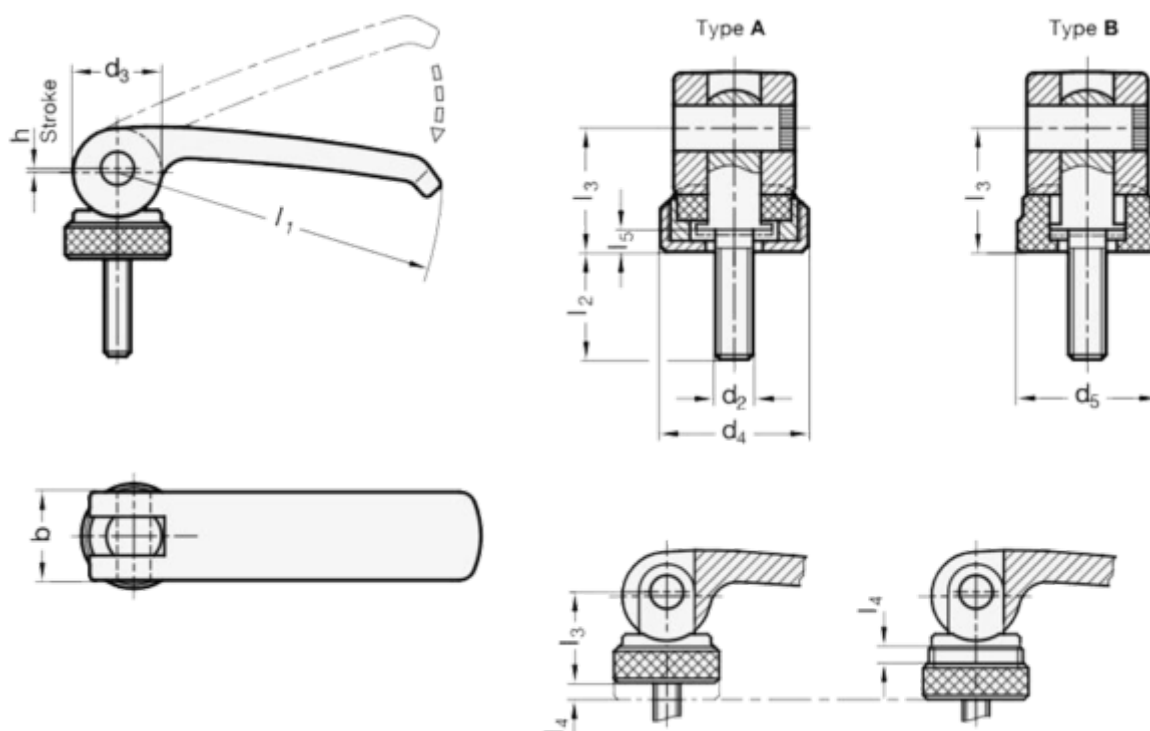

Varenummer: 20927101M1035BB
Beskrivelse: E+G Excenterlås GN 927-101-M10-35-B-B
i sort, udv. gevind

Mål

b = 25
d2 = M10
d4 =
d5 = 27
l1 = 101
l2 = 35